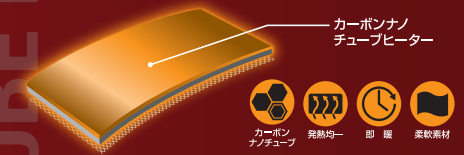

この1枚で驚きの暖かさ!!

高性能素材・カーボンナノチューブヒーター採用!
即暖効果 薄くて柔軟性抜群のシート状ヒーター、
あたたまりが早く、均一に熱が伝わります。

スイッチを押すだけカンタン操作